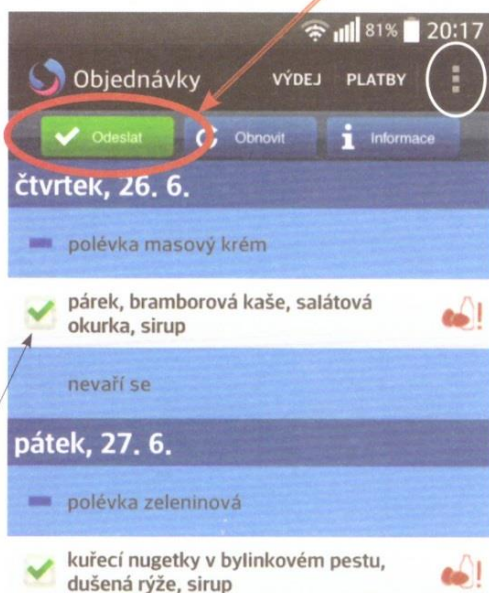

Stáhněte si mobilní aplikaci pro Android

výběr jídelny

zadejte jméno

zadejte heslo

jméno a heslo vám přidělí jídelna

nezapomeňte provedené změny vždy odeslat

možnost nastavit aplikaci  
a zaslání informací e-mailem

Zasílané zprávy:

- potvrzení objednávky
- nedostatečná výše konta
- neodebíraná strava
- měsíční přehled

objednávání a odhlášení

informace o alergenech

výběr jídelny

zadejte jméno

zadejte heslo

jméno a heslo vám přidělí jídelna